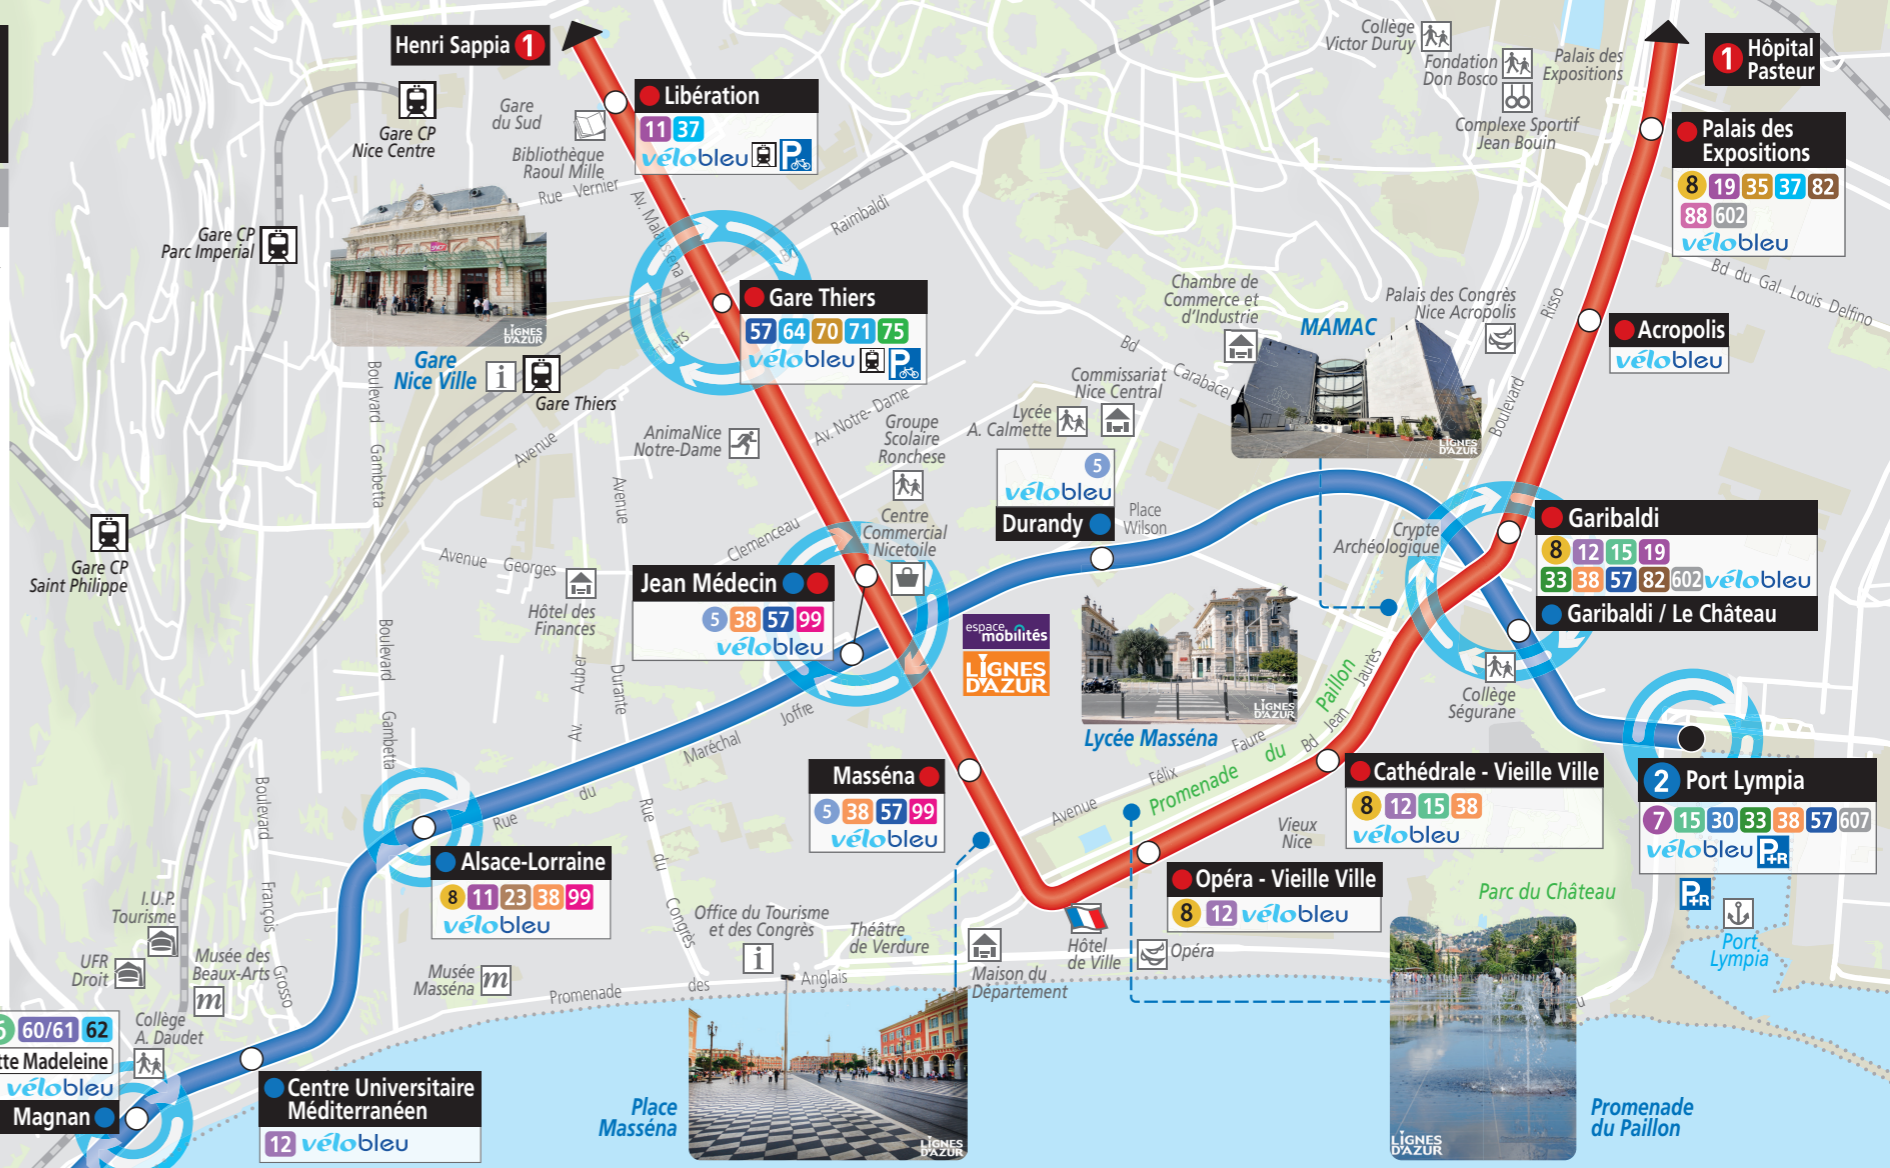

# Plan autour du Tram Lignes 2 3

## Légende

- Tramway
- Ligne propre
- Terminus
- Magnan
- Lignes en passage à l'arrêt
- Ligne entièrement accessible
- Pôle de correspondances
- Mairie
- Établissement hospitalier
- Clinique
- Bibliothèque, Médiathèque
- Centre Commercial
- Musée
- Salle de spectacle
- AnimaNice Centre d'animation et de loisirs
- NICE Comte de Falicon Promenade des Arts Pont Barla
- Terminus : avec arrêt de montée de descente
- Agence commerciale Lignes d'Azur
- Espace Mobilités
- Parc Relais (exclusivement réservé à la clientèle Lignes d'Azur)
- Parc Relais Vélo (exclusivement réservé à la clientèle Lignes d'Azur)
- Chemin de fer
- Administration
- Parc d'Activités Logistiques
- Office de tourisme
- Université, enseignement supérieur
- Piscine
- Gare
- Collège, lycée
- Cimetière
- Port
- Parc et jardin

**Liaison gratuite entre Grand Arénas et l'aéroport Terminal 1 - Terminal 2**  
Free connection between Grand Arenas and Terminal 1 - Terminal 2 airport