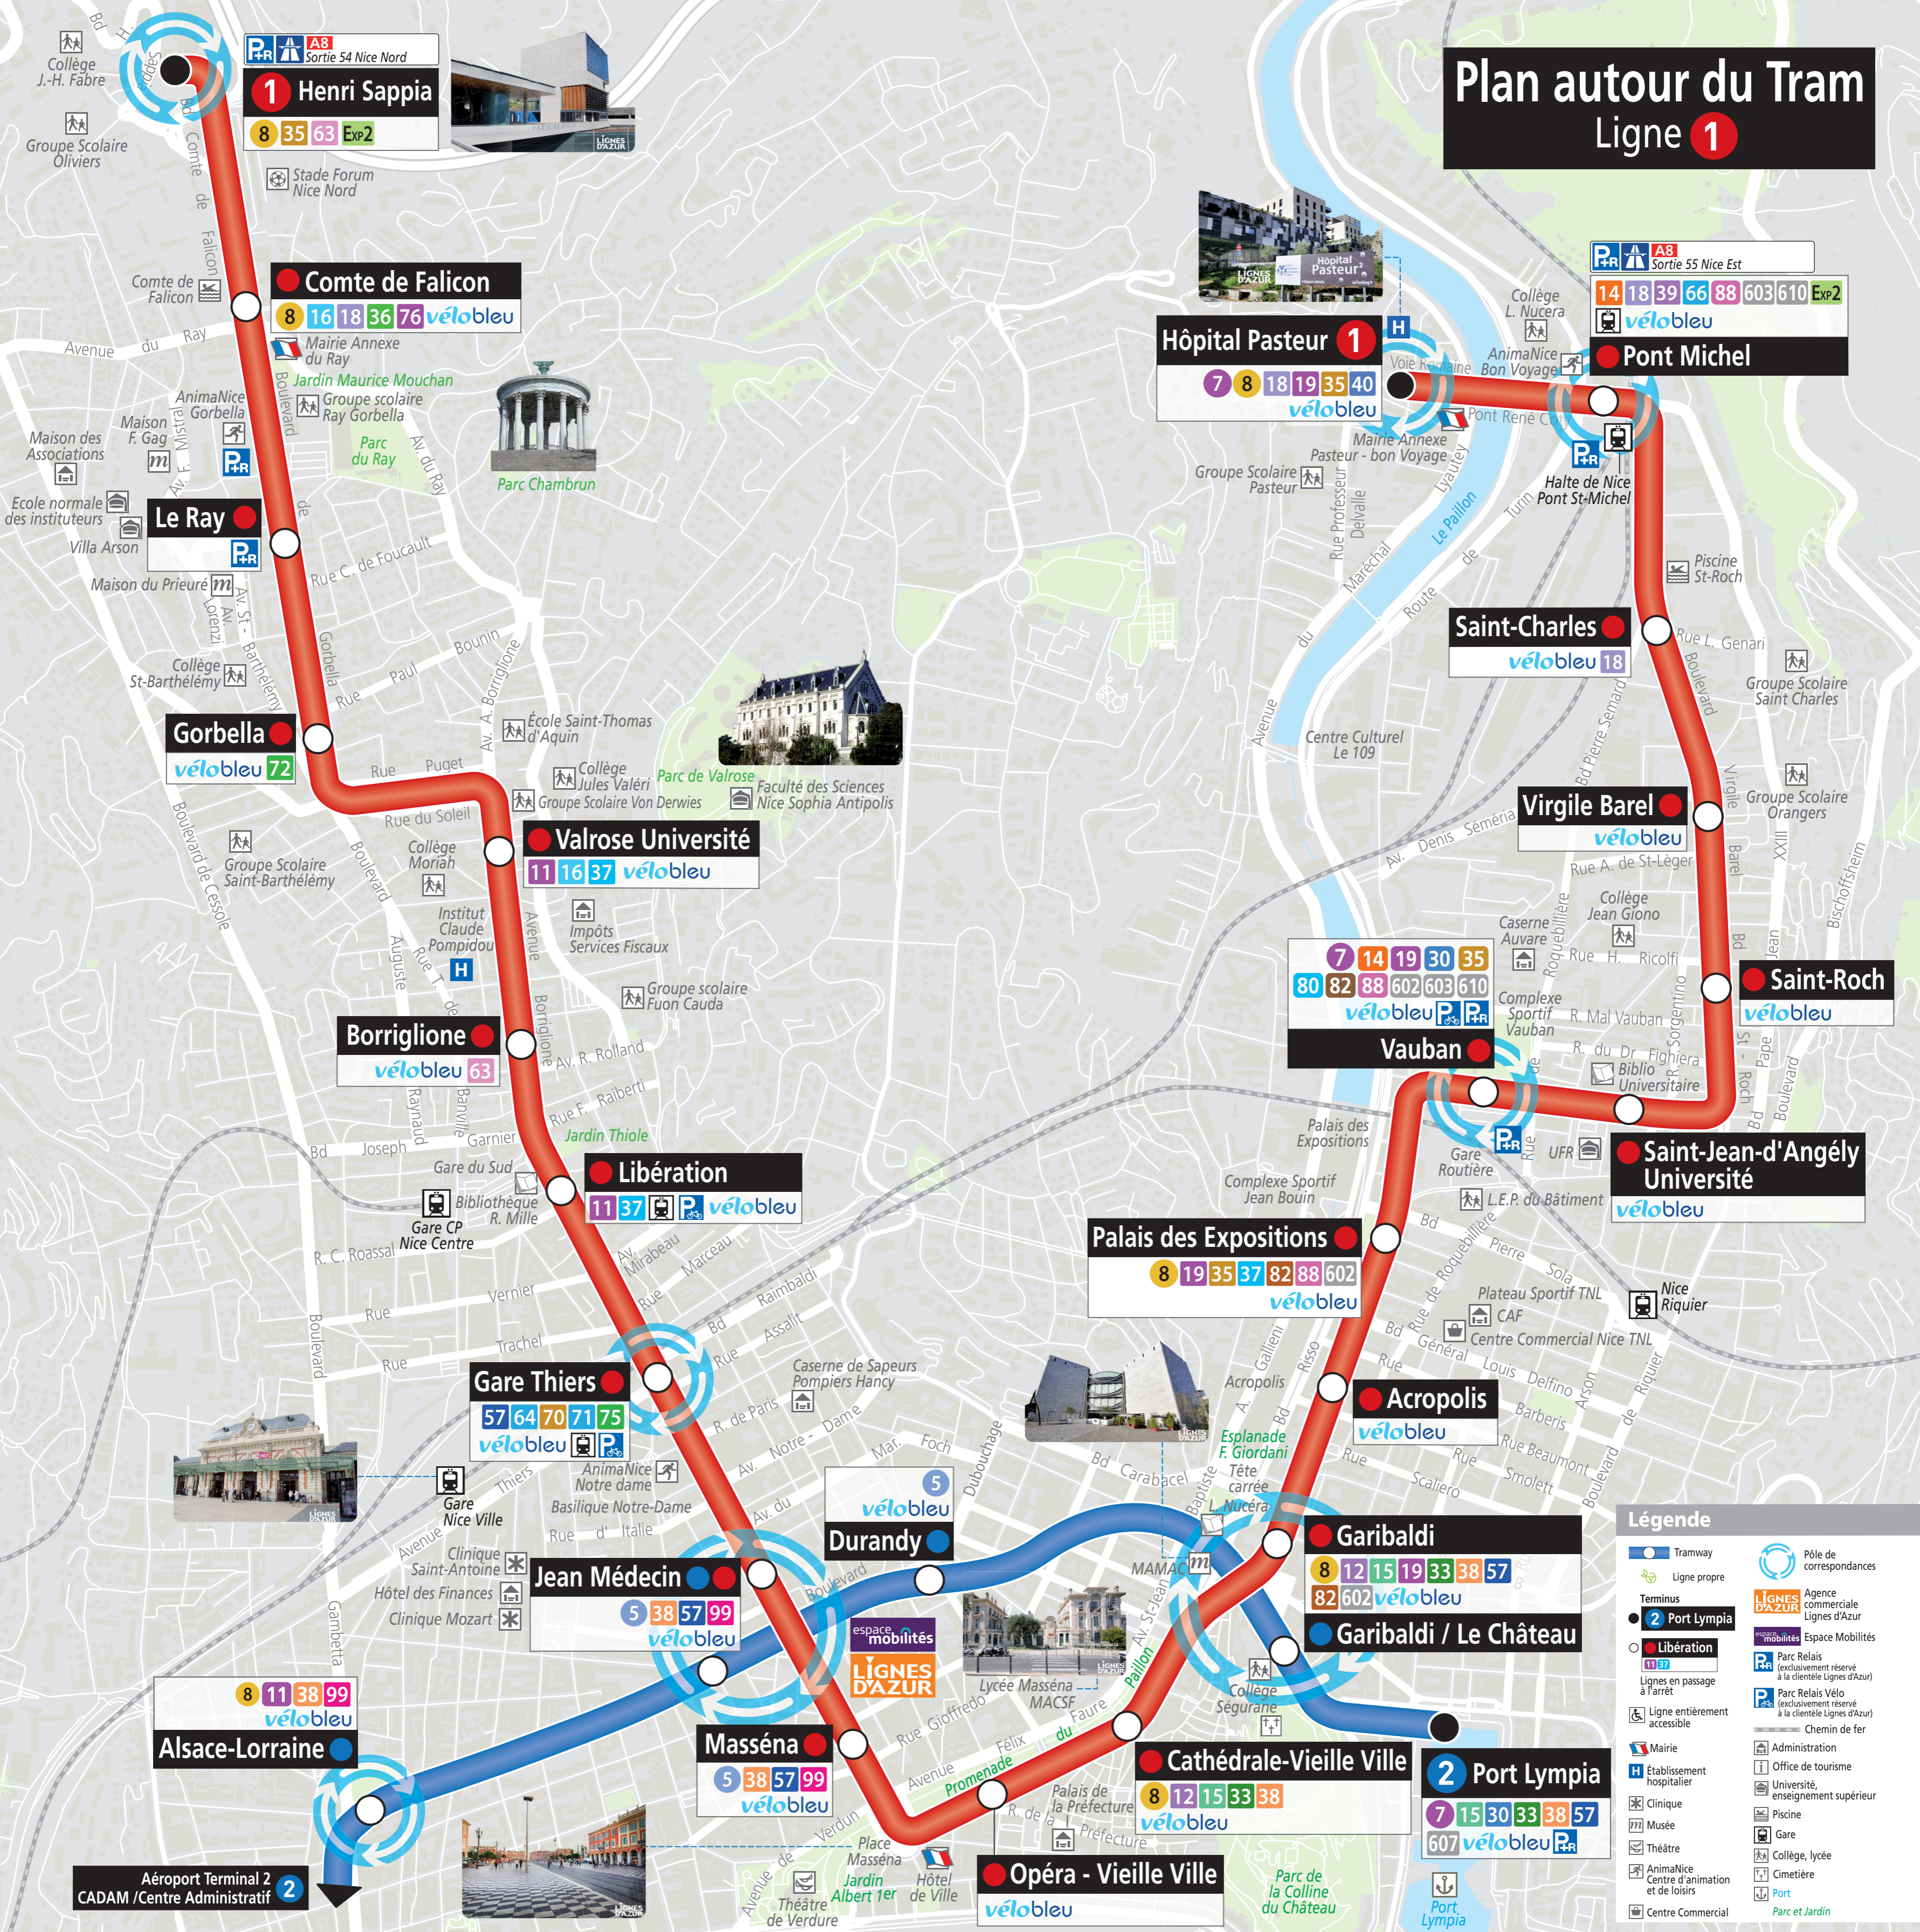

Plan autour du Tram Ligne 1

Légende

- Tramway
- Ligne propre
- Terminus
- Port Lympia
- Libération
- Lignes en passage à l'arrêt
- Ligne entièrement accessible
- Mairie
- Établissement hospitalier
- Clinique
- Musée
- Théâtre
- AnimaNice Centre d'animation et de loisirs
- Centre Commercial
- Pôle de correspondances
- Agence commerciale Lignes d'Azur
- Espace Mobilités
- Parc Relais (exclusivement réservé à la clientèle Lignes d'Azur)
- Parc Relais Vélo (exclusivement réservé à la clientèle Lignes d'Azur)
- Chemin de fer
- Administration
- Office de tourisme
- Université, enseignement supérieur
- Piscine
- Gare
- Collège, lycée
- Cimetière
- Port
- Parc et Jardin

Correspondances Tramway-Bus • Connections tram bus

Tram	Lignes Essentielles	Lignes de Proximité	Lignes Inter-Urbaines
1	11	30	602
2	12	33	603
5	14	35	607
7	15	36	610
8	16	37	620
	18	38	672
	19	39	
		40	
		57	
		63	
		64	
		66	
		70	
		71	
		72	
		75	
		76	
		80	
		82	
		88	
		99	
		Exp2	